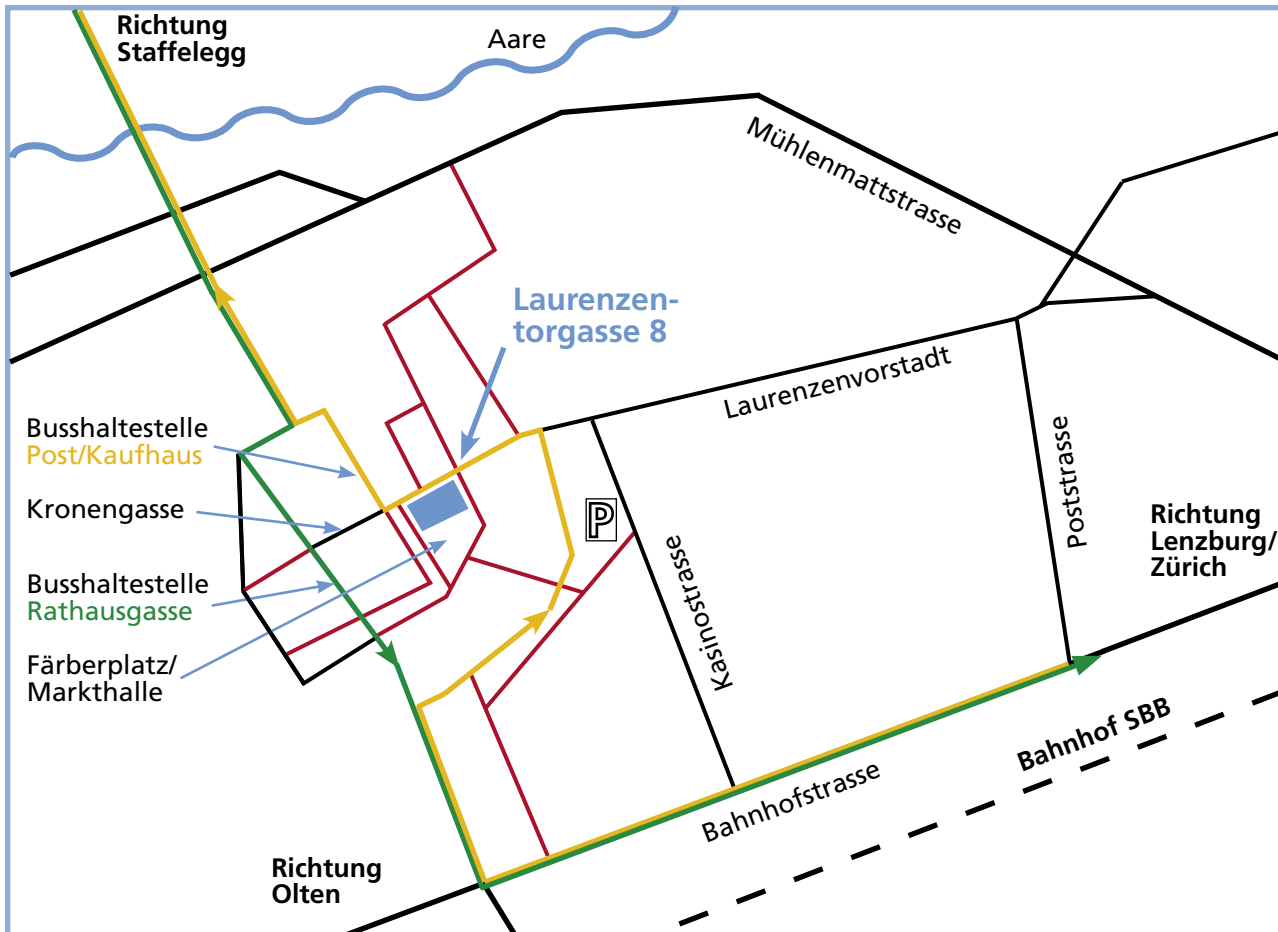

## So finden Sie uns in Aarau

**Bus Richtung Staffelegg**

**Bus Richtung Bahnhof**

**Fussgängerzone**

### **Zu Fuss:**

Von der Rathausgasse her nach links um die Ecke in die Kronengasse und deren Verlängerung, die Laurententorgasse biegen. Dort auf der rechten Strassenseite nach dem Schuhladen Storchen nach rechts ins Storchengässli abbiegen (Führt auf den Färberplatz). Der Eingang ist rechter Hand im Storchengebäude, die Praxis befindet sich im ersten Stock.

### **Mit öffentlichen Verkehrsmitteln:**

**Ab Bahnhof SBB:** Mit dem Stadtbus Nr. 1,2 oder 4 drei Stationen zur Station Post/Kaufhaus. Die Praxis befindet sich schräg gegenüber der Haltestelle im Gebäude des Schuhhauses Storchen, der Eingang ist rechter Hand im Storchengässlein, die Praxis im ersten Stock.

### **Mit dem Auto:**

Von der Laurentenvorstadt in die Kasinostrasse abbiegen und im Parkhaus Kasino parkieren (siehe Plan).